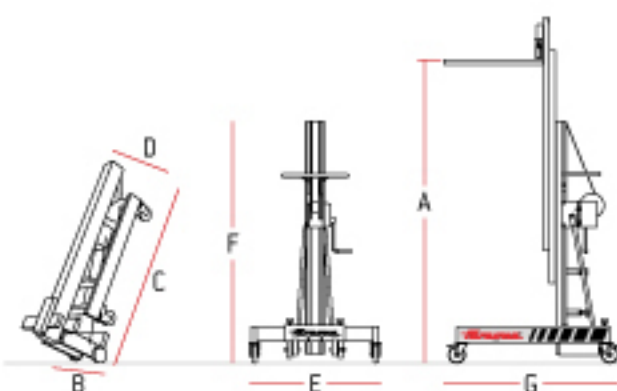

sollevatore di materiali in alluminio con portata max di 200 Kg.
Aluminium material lift with max. capacity of 200 Kg.

compatto, facile e leggero da spostare.
compact, light, and easy to move.

Comodo e sicuro per il montaggio di serrande.
Comfortable and safe, ideal to mount shutters.

Comodo e utile per il montaggio di tapparelle.
Comfortable and safe, ideal to mount shutters.

specifiche tecniche / technical specifications

ARTICOLO ITEM	PESO KG. WEIGHT KG.	PORTATA KG. CAPACITY KG.	A cm	B cm	C cm	D cm	E cm	F cm	G cm
HW 270 S	55	200	270	45	178	63	96	182	115
HW 415 S	63	150	415	45	178	63	96	182	115